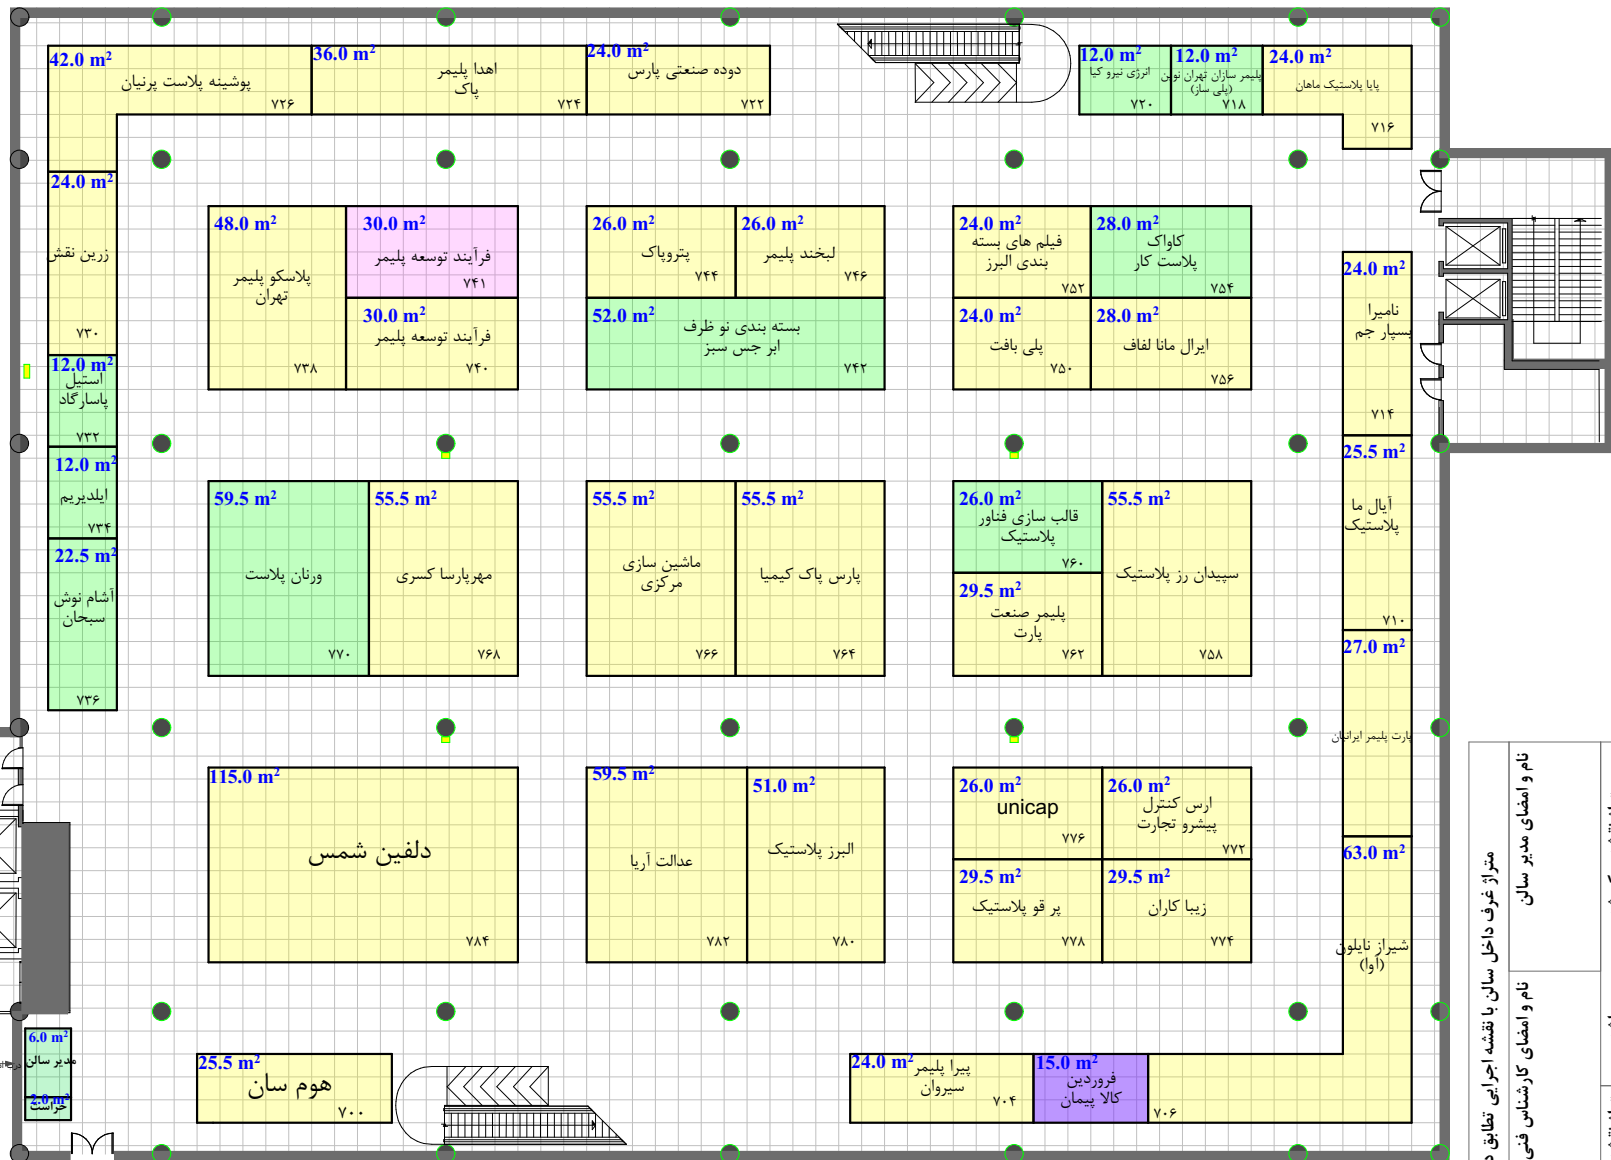

گرفیده‌های شطرنجی یک گراند نقشه (۱ می باشد. نیم مربع (مستطیل) معادل نیم متر است. موقعیت و ابعاد ستون ها تقریبی است

ارتفاع مجاز دور سالن ۳.۰ متر  
 وسط سالن ۳.۰ متر

Next to wall 3.0 m  
 Middle of hall 3.0 m

Allowable Height

Hall No. 31A

مساحت کل سالن	۳۰۵۰ مترمربع
حداقل مصوب مساحت	
مجموع متراتز تحت پوشش	۱۴۳۵ مترمربع

فضای با تجهیزات ریالی	۱۸۴ مترمربع
فضای با تجهیزات ارزی	۱۵ مترمربع
فضای خودساز ریالی	۱۲۰۷ مترمربع
فضای خودساز ارزی	۳۰ مترمربع

نام و امضای مدیر سالن	نام و امضای کارشناس فنی
متر از نقشه چک شده و صحیح می باشد	متر از نقشه چک شده، صحیح و مورد تایید می باشد
نام و امضای چک کننده	نام و امضای کارشناس مسئول غرفه آرایشی