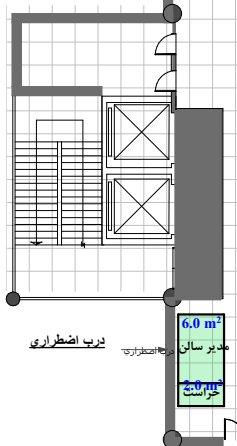

گرفیده‌های شطرنجی یک گراند نقشه (۱ می باشد. نیم مربع (مستطیل) معادل نیم متر است. موقعیت و ابعاد ستون ها تقریبی است

ارتفاع مجاز دور سالن ۳.۰ متر  
 وسط سالن ۳.۰ متر

Next to wall 3.0 m  
 Middle of hall 3.0 m

Allowable Height

Hall No. 31A

مساحت کل سالن	۳۰۵۰ مترمربع
حداقل مصوب مساحت	
مجموع متراتز تحت پوشش	۱۴۳۵ مترمربع

فضای با تجهیزات ریالی	۱۸۴ مترمربع
فضای با تجهیزات ارزی	۱۵ مترمربع
فضای خودساز ریالی	۱۲۰۷ مترمربع
فضای خودساز ارزی	۳۰ مترمربع

نام و امضای مدیر سالن	نام و امضای کارشناس فنی
متر از نقشه چک شده و صحیح می باشد	متر از نقشه چک شده، صحیح و مورد تایید می باشد
نام و امضای چک کننده	نام و امضای کارشناس مسئول غرفه آرایشی