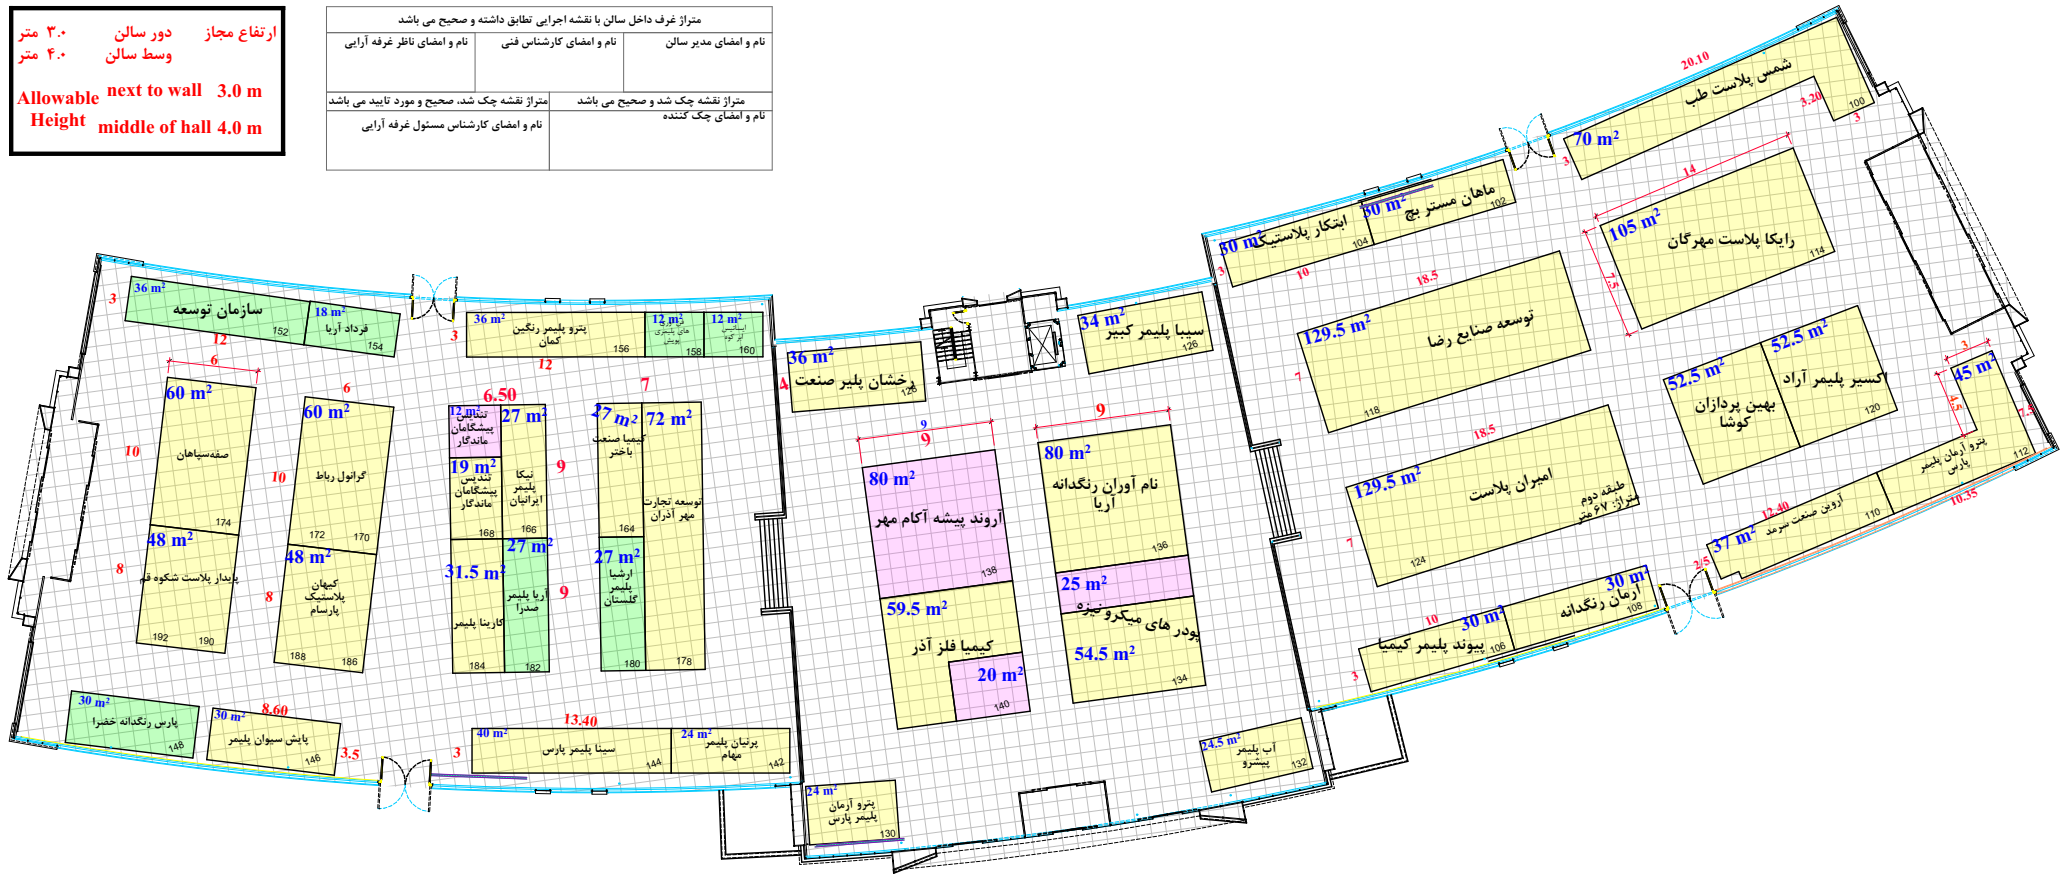

ارتفاع مجاز دور سالن ۳.۰ متر  
 وسط سالن ۴.۰ متر

Allowable next to wall 3.0 m  
 Height middle of hall 4.0 m

متر از غرف داخل سالن با نقشه اجرایی تطابق داشته و صحیح می باشد		
نام و امضای مدیر سالن	نام و امضای کارشناس فنی	نام و امضای ناظر غرفه آرایشی
متر از نقشه چک شد و صحیح می باشد		متر از نقشه چک شد، صحیح و مورد تایید می باشد
نام و امضای چک کننده		نام و امضای کارشناس مسئول غرفه آرایشی

مترمربع	۶۷	متر از طبقه دوم	مترمربع	۹۰	فضای با تجهیزات ریالی
مترمربع			مترمربع		فضای با تجهیزات ارزی
مترمربع			مترمربع	۱۶۶۶	فضای خودساز ریالی
مترمربع			مترمربع	۱۳۷	فضای خودساز ارزی
مترمربع			مترمربع		فضای ویژه ستادی

Hall No. 5

مترمربع	۴۱۰۰	مساحت کل سالن
مترمربع	۱۸۹۳	مساحت کل سالن
مترمربع		مساحت کل سالن